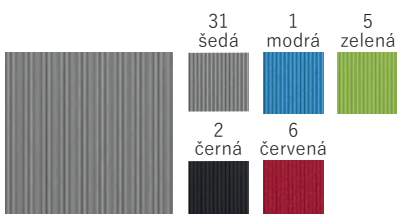

NUBA

Jemný materiál – imitace semiše
Možnosti potisku – ražba

DENY

Strukturovaný materiál
Možnosti potisku – ražba, ražba přes pásku

VIGO

Strukturovaný materiál
Možnosti potisku – ražba, ražba přes pásku

FABRIC