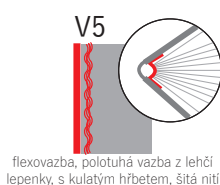

flexovazba, polotuhá vazba z lehčí lepenky, s kulatým hřbetem, šitá nití

tuhá vazba, rovný nebo kulatý hřbet, šitá nití

dvojitá kovová spirála

DOPLŇUJÍCÍ INFORMACE

Výška plochy pro potisk: nástěnný kalendář – 60 mm, stolní kalendář – 35 mm