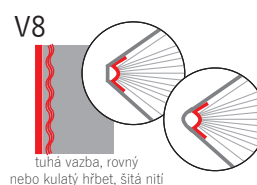

flexovazba, polotuhá vazba z lehčí lepenky, s kulatým hřbetem, šitá nití

tuhá vazba, rovný nebo kulatý hřbet, šitá nití

dvojitá kovová spirála

DOPLŇUJÍCÍ INFORMACE

Výška plochy pro potisk: nástěnný kalendář – 60 mm, stolní kalendář – 35 mm