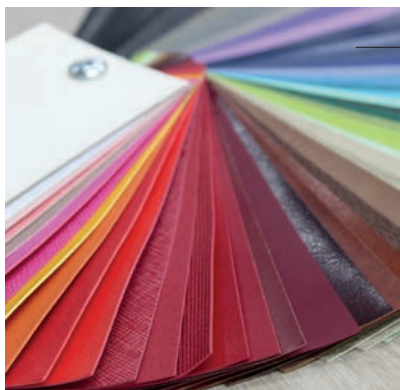

OBAL/MATERIÁL NA DESKY

LAMINO

vlastní tištěná grafika s možností povrchové úpravy

LAMINACE

lesklé
matné
matně nepoškrabatelné
sametové
strukturované

LAKOVÁNÍ

parciál

Další materiály viz stranu 111