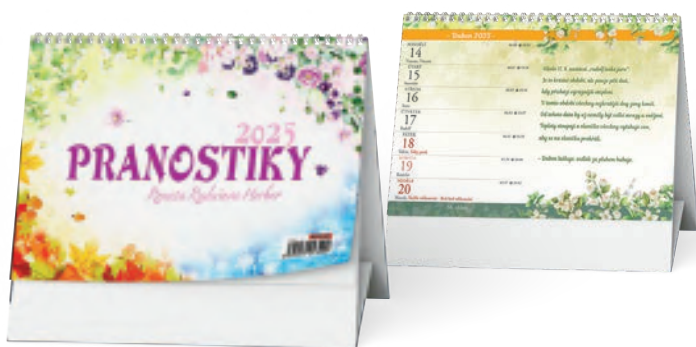

PRANOSTIKY RENATY RADUŠEVY HERBER

Rozměr: 210 × 150 mm
Rozsah: 57 stran
Plocha reklamního potisku: 210 × 35 mm
České týdenní jmenné kalendářium,
měsíční fáze, roční období, letní a zimní čas,
čas východů a západů slunce.

69,99 Kč

BSE7-25