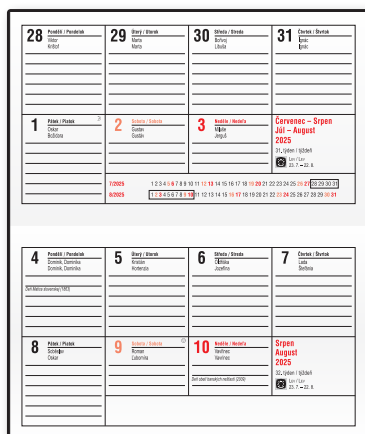

TÝDENNÍ DIÁŘ CYRIL

Rozměr: 150 × 90 mm
Počet stran: 72
Vazba: šitá V1

Potisk sítotiskem, ražbou přes pásku.
České a slovenské týdenní jmenné kalendárium,
měsíční fáze, roční období, letní a zimní čas,
znamení zvěrokruhu, řádkový přehled 1 měsíce.
Osobní záznamy, čtvrtletní plánovací kalendář 2025
CZ/SK, roční plánovací kalendář 2025 CZ/SK,
tabulkový kalendář 2026 CZ/SK, abecední seznam
jmen CZ/SK, důležitá telefonní čísla,
místo na poznámky.

- BTC1-1-25 **49,99 Kč**
- BTC1-2-25 **49,99 Kč**
- BTC1-3-25 **49,99 Kč**

umístění roku

100 ks