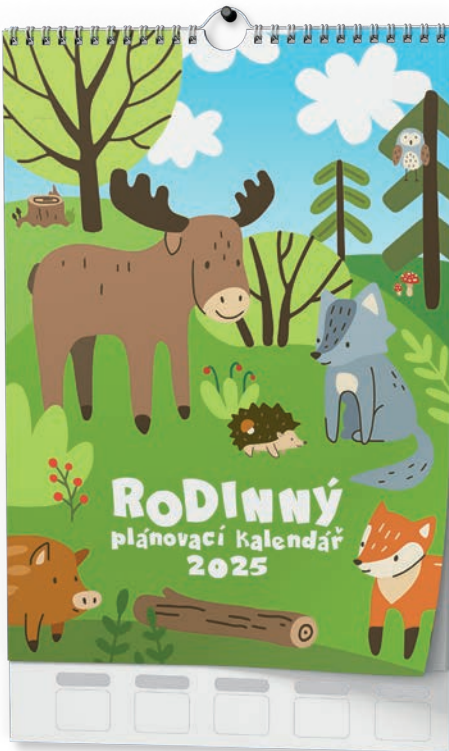

RODINNÝ PLÁNOVACÍ KALENDÁŘ

BNC9-25

Rozměr: 320 × 450 mm
Rozsah: 14 listů
České měsíční jmenné kalendárium, měsíční fáze, roční období, letní a zimní čas.

10 ks 8 595179 243683 169,99 Kč

V PRODEJI TAKÉ POZNÁMKOVÝ RODINNÝ PLÁNOVACÍ KALENDÁŘ BNL10-25 (INFORMACE NA STRANĚ 77) A STOLNÍ RODINNÝ KALENDÁŘ BSI1-25 (INFORMACE NA STRANĚ 98)