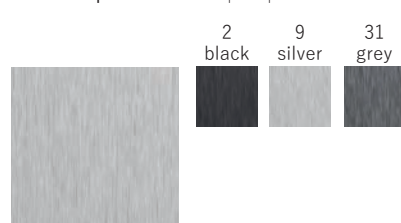

PERTH

Jemně strukturovaný materiál
Možnosti potisku – ražba přes pásku