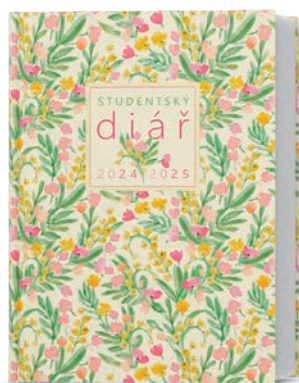

ŠKOLNÍ A STUDENTSKÉ DIÁŘE

Týdenní kalendárium STUDENT

Rozměr: 100 × 135 mm
Počet stran: 128
Vazba: šitá V8
Stužka
Perforované rožky
České týdenní jmenné kalendárium,
měsíční fáze, roční období,
letní a zimní čas

INFO STRÁNKY

Osobní údaje, tabulkový kalendář září 2024 až srpen 2025, tabulkový kalendář září 2025 až srpen 2026, přehled školního roku 2024–2025, důležitá telefonní čísla, místo na poznámky, základy učiva JČ, JA, fyziky, matematiky, geometrie, chemie, rozvrhy hodin, kontakty, adresář.

- 8 595179 245205 BTS9-2-25 **84,99 Kč**
- 8 595179 245212 BTS9-3-25 **84,99 Kč**
- 8 595179 245229 BTS9-4-25 **84,99 Kč**
- 8 595179 245236 BTS9-5-25 **84,99 Kč**

2 – BOBR