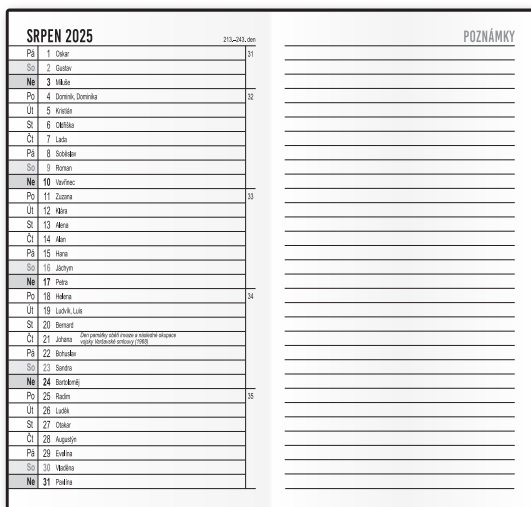

1 – MODROZLATÝ

1 – PUNTÍKY

BMM9-1-25 36,99 Kč

BMM2-1-25 36,99 Kč

10 ks

LAMINO/KRAFT

Tištěná grafika potažená matným laminem
Hnědý přírodní papír Kraft

MĚSÍČNÍ DIÁŘ HALINA