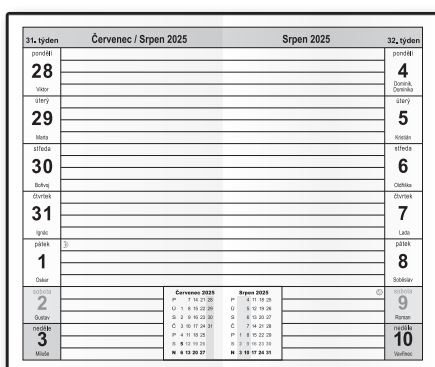

TÝDENNÍ DIÁŘ ALOIS

Rozměr: 90 × 150 mm

Počet stran: 72

Vazba: šitá V1

České týdenní jmenné kalendárium,
měsíční fáze, roční období, letní a zimní čas,
tabulkový přehled 2 měsíců.

Osobní záznamy, důležitá telefonní čísla,
čtvrtletní plánovací kalendář 2025, roční plánovací
kalendář 2025, tabulkový kalendář 2026,
abecední seznam jmen, místo na poznámky.

1 – GEOMETRIE

BTA9-1-25 38,99 Kč

1 – HORTENZIE

BTA2-1-25 38,99 Kč

10 ks