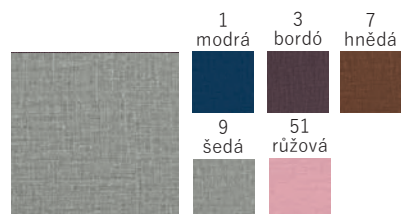

FABRIC

Strukturovaný materiál
Možnosti potisku – ražba, ražba přes pásku